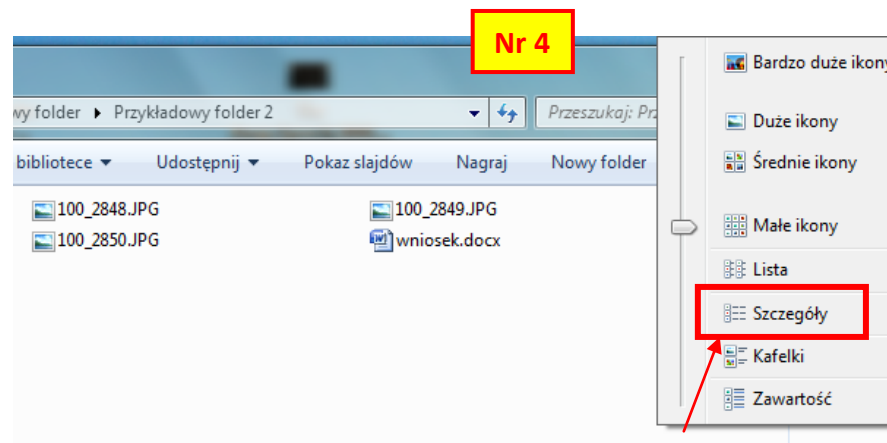

ZESPÓŁ DS. WSPÓŁZAWODNICTWA GRUNWALDZKIEGO
GRUNWALDZKI BANK POMYSŁÓW

Jak sprawdzić rozmiar pliku?

Jest kilka sposobów sprawdzania rozmiaru pliku.

Sposób 1:

Sposób 2:

Przykładowy folder 2

w bibliotece Udostępnij Pokaż slajdów Nagraj Nowy folder