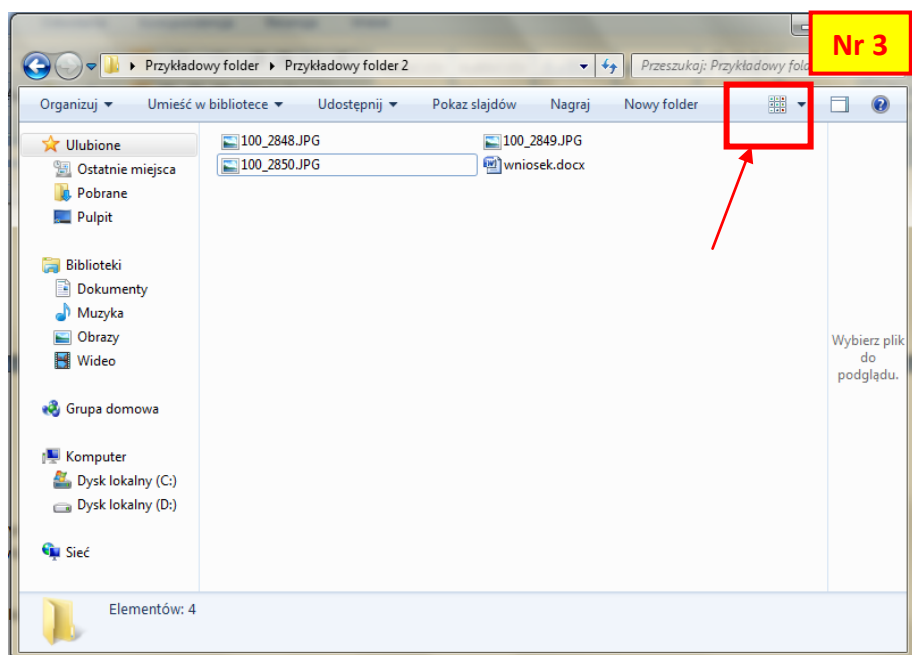

ZESPÓŁ DS. WSPÓŁZAWODNICTWA GRUNWALDZKIEGO
GRUNWALDZKI BANK POMYSŁÓW

Jak sprawdzić rozmiar pliku?

Jest kilka sposobów sprawdzania rozmiaru pliku.

Sposób 1:

Sposób 2:

Przykładowy folder 2

w bibliotece Udostępnij Pokaż slajdów Nagraj Nowy folder