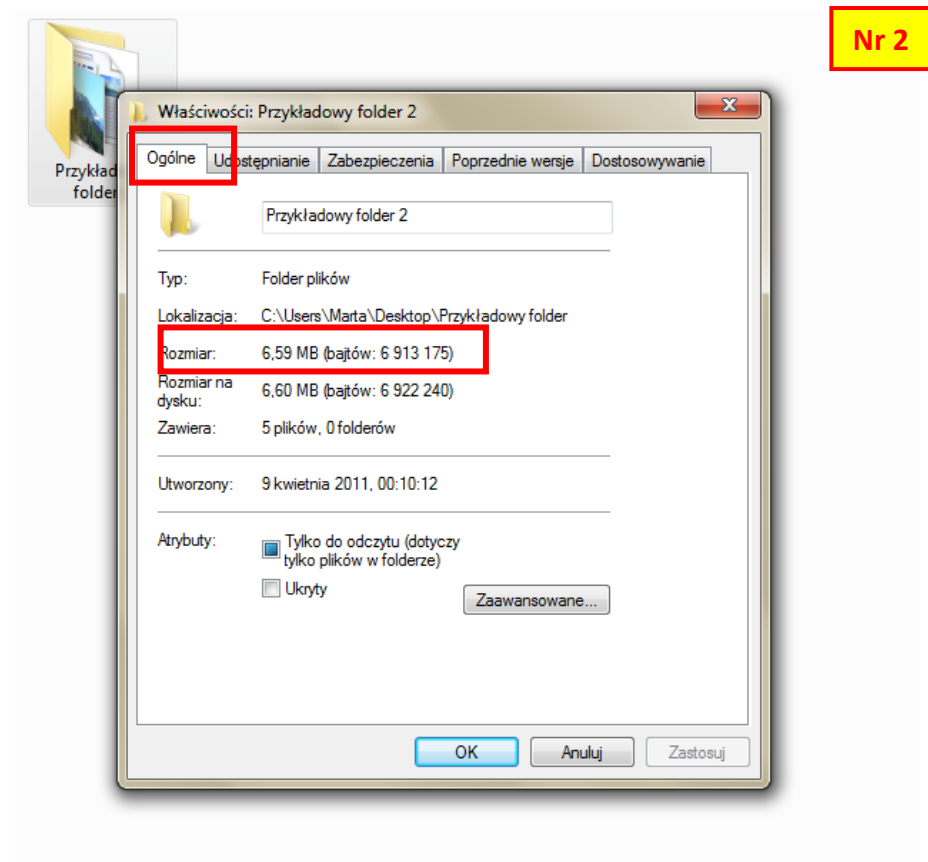

ZESPÓŁ DS. WSPÓŁZAWODNICTWA GRUNWALDZKIEGO
GRUNWALDZKI BANK POMYSŁÓW

Jak sprawdzić rozmiar pliku?

Jest kilka sposobów sprawdzania rozmiaru pliku.

Sposób 1:

Sposób 2:

Przykładowy folder 2

w bibliotece Udostępnij Pokaż slajdów Nagraj Nowy folder

Nazwa	Data	Typ	Rozmiar	Tagi
100_2848.JPG	2011-02-28 10:29	Obraz JPEG	2 235 KB	
100_2849.JPG	2011-02-28 10:29	Obraz JPEG	1 740 KB	
100_2850.JPG	2011-02-28 10:30	Obraz JPEG	1 531 KB	
wniosek.docx	2011-04-04 00:22	Dokument progra...	15 KB	